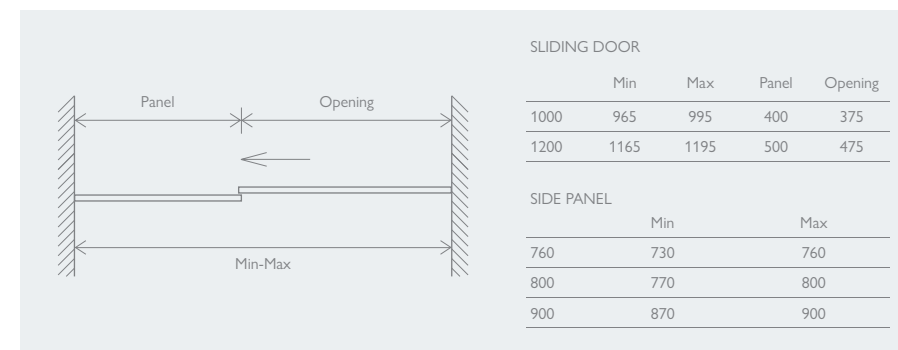

SHOWER TRAYS Pages 24-29