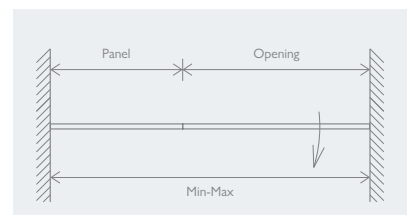

HINGED DOOR				
	Min	Max	Panel	Opening
800	765	790	-	665
900	865	890	-	765
1000	965	990	430	477
1200	1165	1190	530	577
1400	1365	1390	730	577
1500	1465	1490	830	577

SIDE PANEL		
	Min	Max
760	725	745
800	765	785
900	865	885